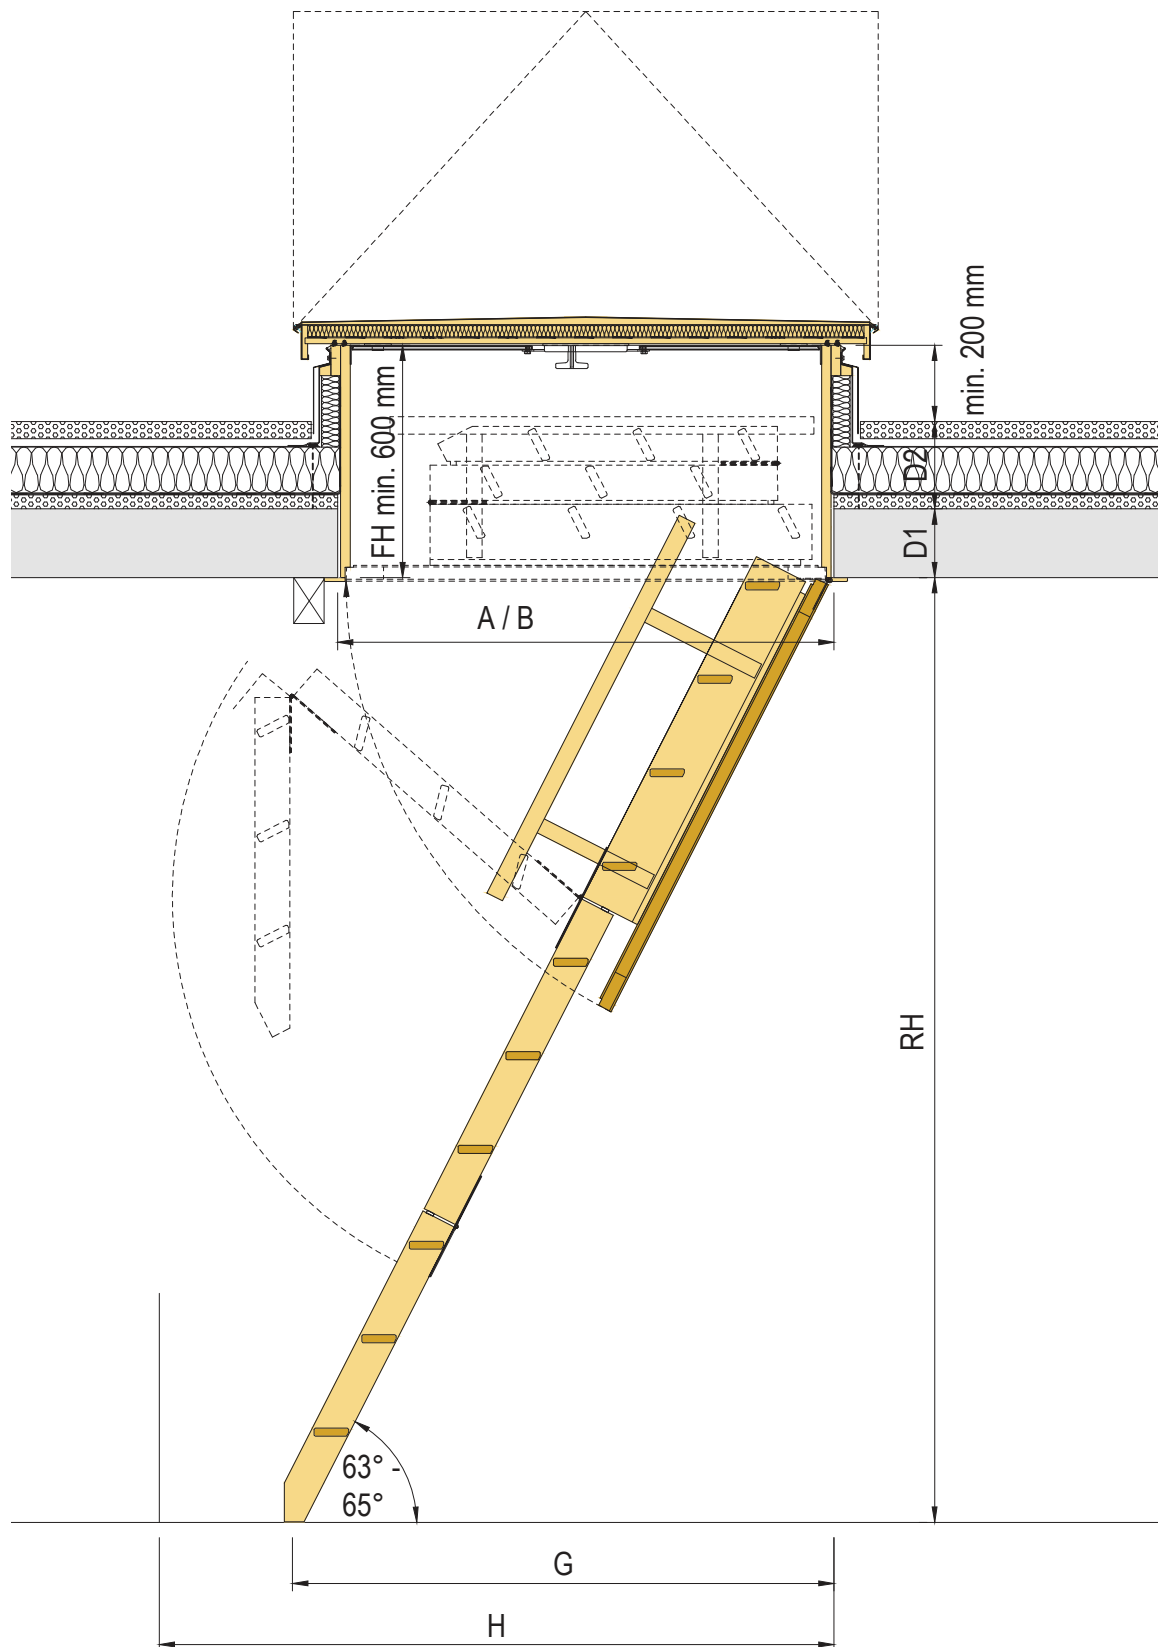

Modell ADH mit Holztreppe

Feldmann+Co. AG

Kirchenfeldstrasse 35, Postfach 365, CH-3250 Lyss
Tel. 032 387 13 30, Fax 032 384 42 35, info@felma.ch

felma.ch