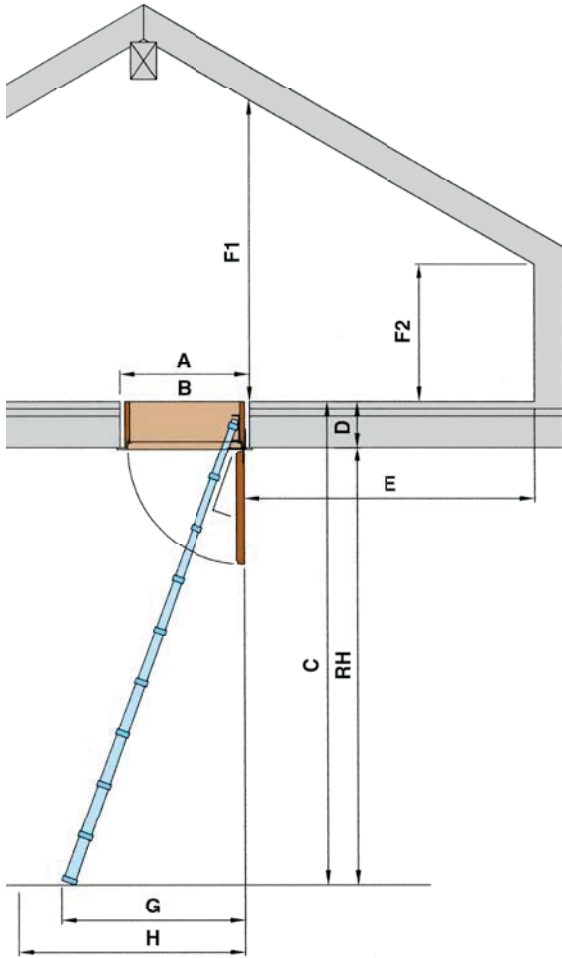

Telesteps

Die Aufzugtreppen für kleine Deckenöffnungen

Typ TSK

Stockwerkhöhe bis 2600 mm

Typ TSG

Stockwerkhöhe bis 3150 mm

Telestep-Treppe

- Abriebfest eloxierte stabile Leichtmetall-Treppe
- Einfache Handhabung
- Bequemes Ausziehen auf stabilen Führungs- und Gleitbuchsen
- Sicheres Begehen durch 90 mm tiefe, geriffelte Stufen
- Sehr kompakte Masse

Individuelle Lösungen

Geben Sie uns die Masse bekannt. Gerne prüfen wir die Machbarkeit.

Massangaben

 Offertanfrage

 Bestellung

- A** Länge der rohen Öffnung _____ mm
- B** Breite der rohen Öffnung _____ mm
- C** Stockwerkhöhe
OK Boden bis OK Dachboden _____ mm
- D** Deckenstärke
UK Decke bis OK Dachboden _____ mm
- RH** Raumhöhe im Licht _____ mm
- E** Länge hinter Austritt im Estrich _____ mm
- F1** Höhe UK Sparren _____ mm
- F2** Höhe UK Sparren _____ mm
- G** Mass bis Treppenfuß _____ mm
- H** Mass bis Hindernis _____ mm

 Dachraum **warm**

gegen Mehrpreis:

 Dachraum **kalt**

 Deckel mit Zusatzisolation total 60 mm,
U-Wert, inhomogen 0,64 W/m²/K

 Sicherheitsbrüstung auf drei Seiten

 Schloss _____

Typ TSK

Typ TSG

Modell:	Stück:						
Termin:	Termin bestätigt:						
Deckenanschluss:	A	B	D	H	CNS	S	EI30
Normalausführung in MDF	bauseitige Verkleidung (Z): _____ mm						
	Material:						

Bauobjekt: _____

Lieferadresse: _____