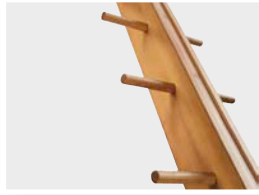

# Wandtreppen

**WTH** Wandtreppe  
mit Handgriff

**WTK** Wandtreppe  
mit Sprossengriff

**WTS** Wandtreppe  
mit Sprossen

**WST** Wand-/Seemannstreppe

**Beschläge**  
L-Profil Chromstahl

Bolzen am Treppenfuss  
ø 10 mm