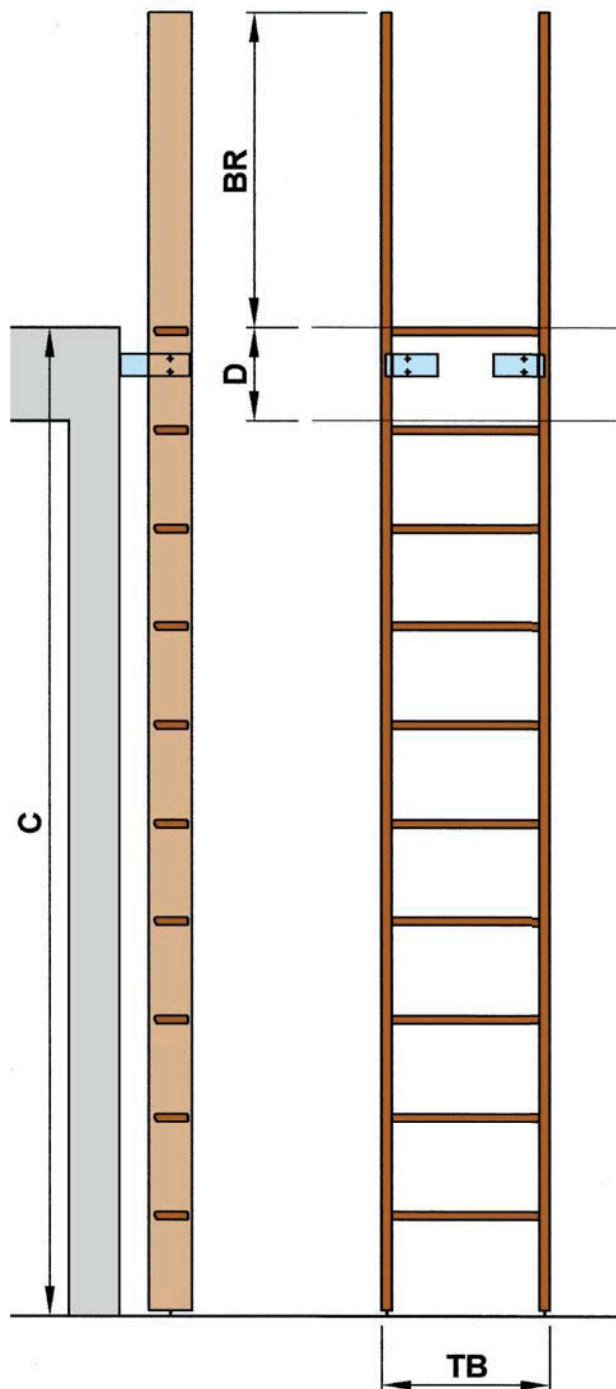

# Escaliers de paroi

**WTH** Escalier de paroi  
avec poignées

**WTK** Escalier de paroi  
avec poignées à barreau

**WTS** Escalier de paroi  
avec échelons

**WST** Echelle de paroi /  
ou de marin

**Ferrures**  
Profil L en acier inoxydable

Boulons aux pieds de l'escalier  
ø 10 mm

## Cotes à indiquer

Demande de prix  Commande

WTH Escalier de paroi avec poignées \_\_\_\_\_   
 WTK Escalier de paroi avec poignées à barreau \_\_\_\_\_   
 WTS Escalier de paroi avec échelons \_\_\_\_\_   
 WST Echelle de paroi/ou de marin \_\_\_\_\_   
 ■ Hauteur d'étage **C** plancher à plancher \_\_\_\_\_ mm  
 Largeur de l'escalier **TB**  
 ■ norme 450 mm / largeur des marches 90 mm \_\_\_\_\_   
 ■ spéc. \_\_\_\_\_ mm / largeur des marches \_\_\_\_\_ mm \_\_\_\_\_   
 Largeur (profondeur) des marches 90 mm  
 Diamètre des échelons 30 mm  
 Epaisseur de la dalle **D**  
 ■ y compris plafond et plancher \_\_\_\_\_ mm

Essence  
 ■ limons: norme épicéa / sapin \_\_\_\_\_   
 ■ marches / échelons: norme hêtre naturel / frêne \_\_\_\_\_

Limons  
 ■ limons prolongés à gauche  à droite   
 ■ hauteur **BR** (norme 1000 mm)  spéc. \_\_\_\_\_ mm \_\_\_\_\_