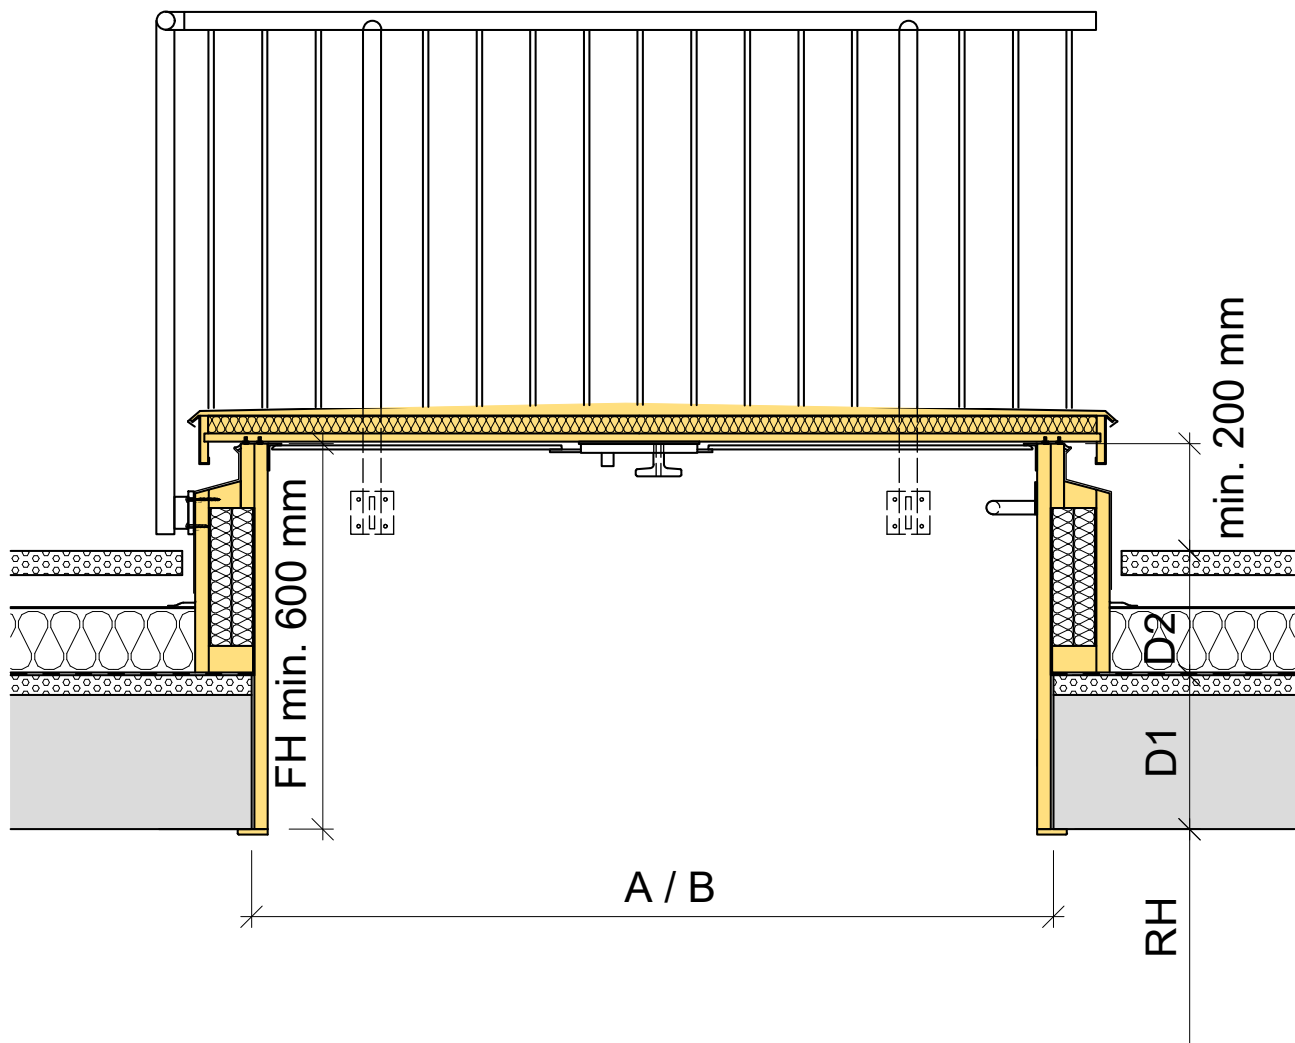

# Prinzipschema Absturzsicherung Dach begehbar

**Feldmann+Co. AG**

Kirchenfeldstrasse 35, Postfach 365, CH-3250 Lyss  
Tel. 032 387 13 33, Fax 032 384 42 35, info@felma.ch

**felma.ch**