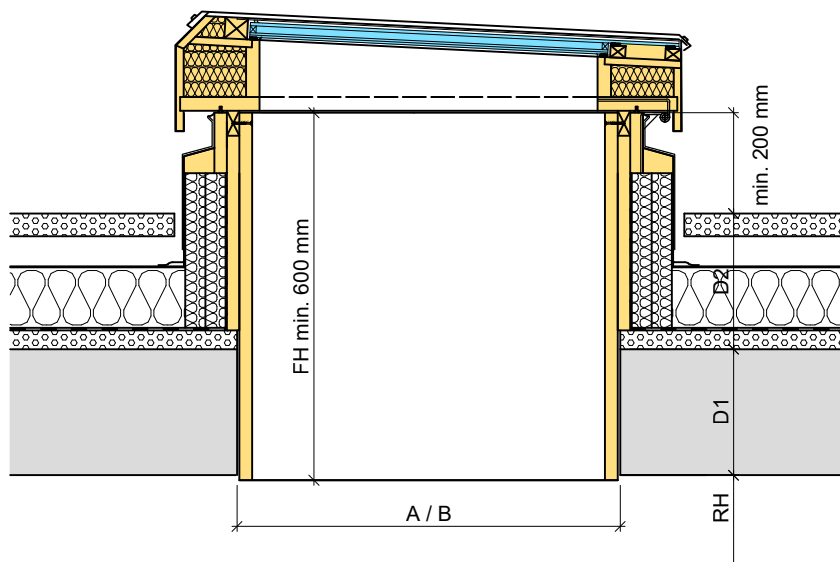

Prinzipschema Oblicht beweglich/Festverglasung

Feldmann+Co. AG

Kirchenfeldstrasse 35, Postfach 365, CH-3250 Lyss
Tel. 032 387 13 33, Fax 032 384 42 35, info@felma.ch

Felma.ch