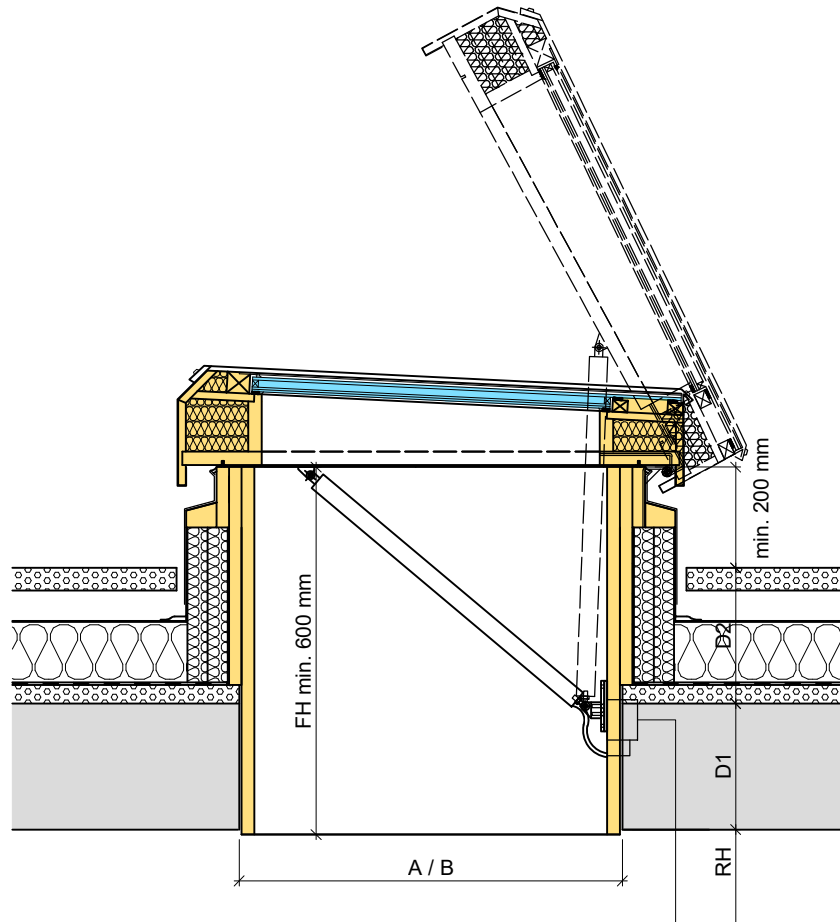

Prinzipschema Oblicht beweglich/Festverglasung

Feldmann+Co. AG

Kirchenfeldstrasse 35, Postfach 365, CH-3250 Lyss
Tel. 032 387 13 33, Fax 032 384 42 35, info@felma.ch

Felma.ch